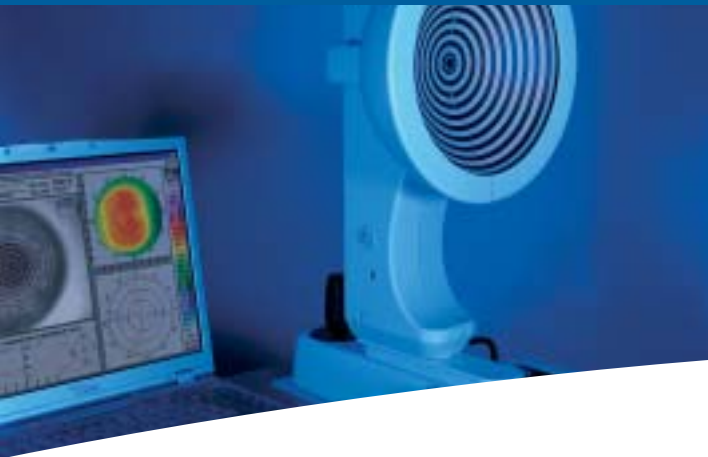

Darauf hat Eschwege gewartet:

Keratographie – der neue High-Tech-
Anpassungs-Service für Kontaktlinsen

**jetzt bei
Optik Löser!**

OPTIKLÖSER
Ihr Spezialist für Brillen & Kontaktlinsen

Na, sehen Sie!

Kontaktlinsen-Anpassung so angenehm wie noch nie!

Optik Löser hat den ersten Keratographen der Stadt!
Mit diesem High-Tech-Gerät wird die Kontaktlinsen-
Anpassung absolut perfekt: noch besser, noch schneller
und dreidimensional!

Mit dieser völlig neuen Methode haben Sie zum ersten
Mal eine dreidimensionale Abbildung der Hornhaut vor
Augen. Für die beste Anpassung aller
Kontaktlinsen die es je bei uns gab!

**Vereinbaren Sie heute noch
einen exklusiven Termin für Sie!**

Der Oculus Keratograph bei Optik Löser:

- Automatische Meßauslösung in weniger als 1 Sekunde!
- Perfektes Programm zur Kontaktlinsen-Anpassung!
- 22.000 Messpunkte mit automatischer Auswertung!
- Für die dreidimensionale Abbildung der Hornhaut Ihrer Augen!